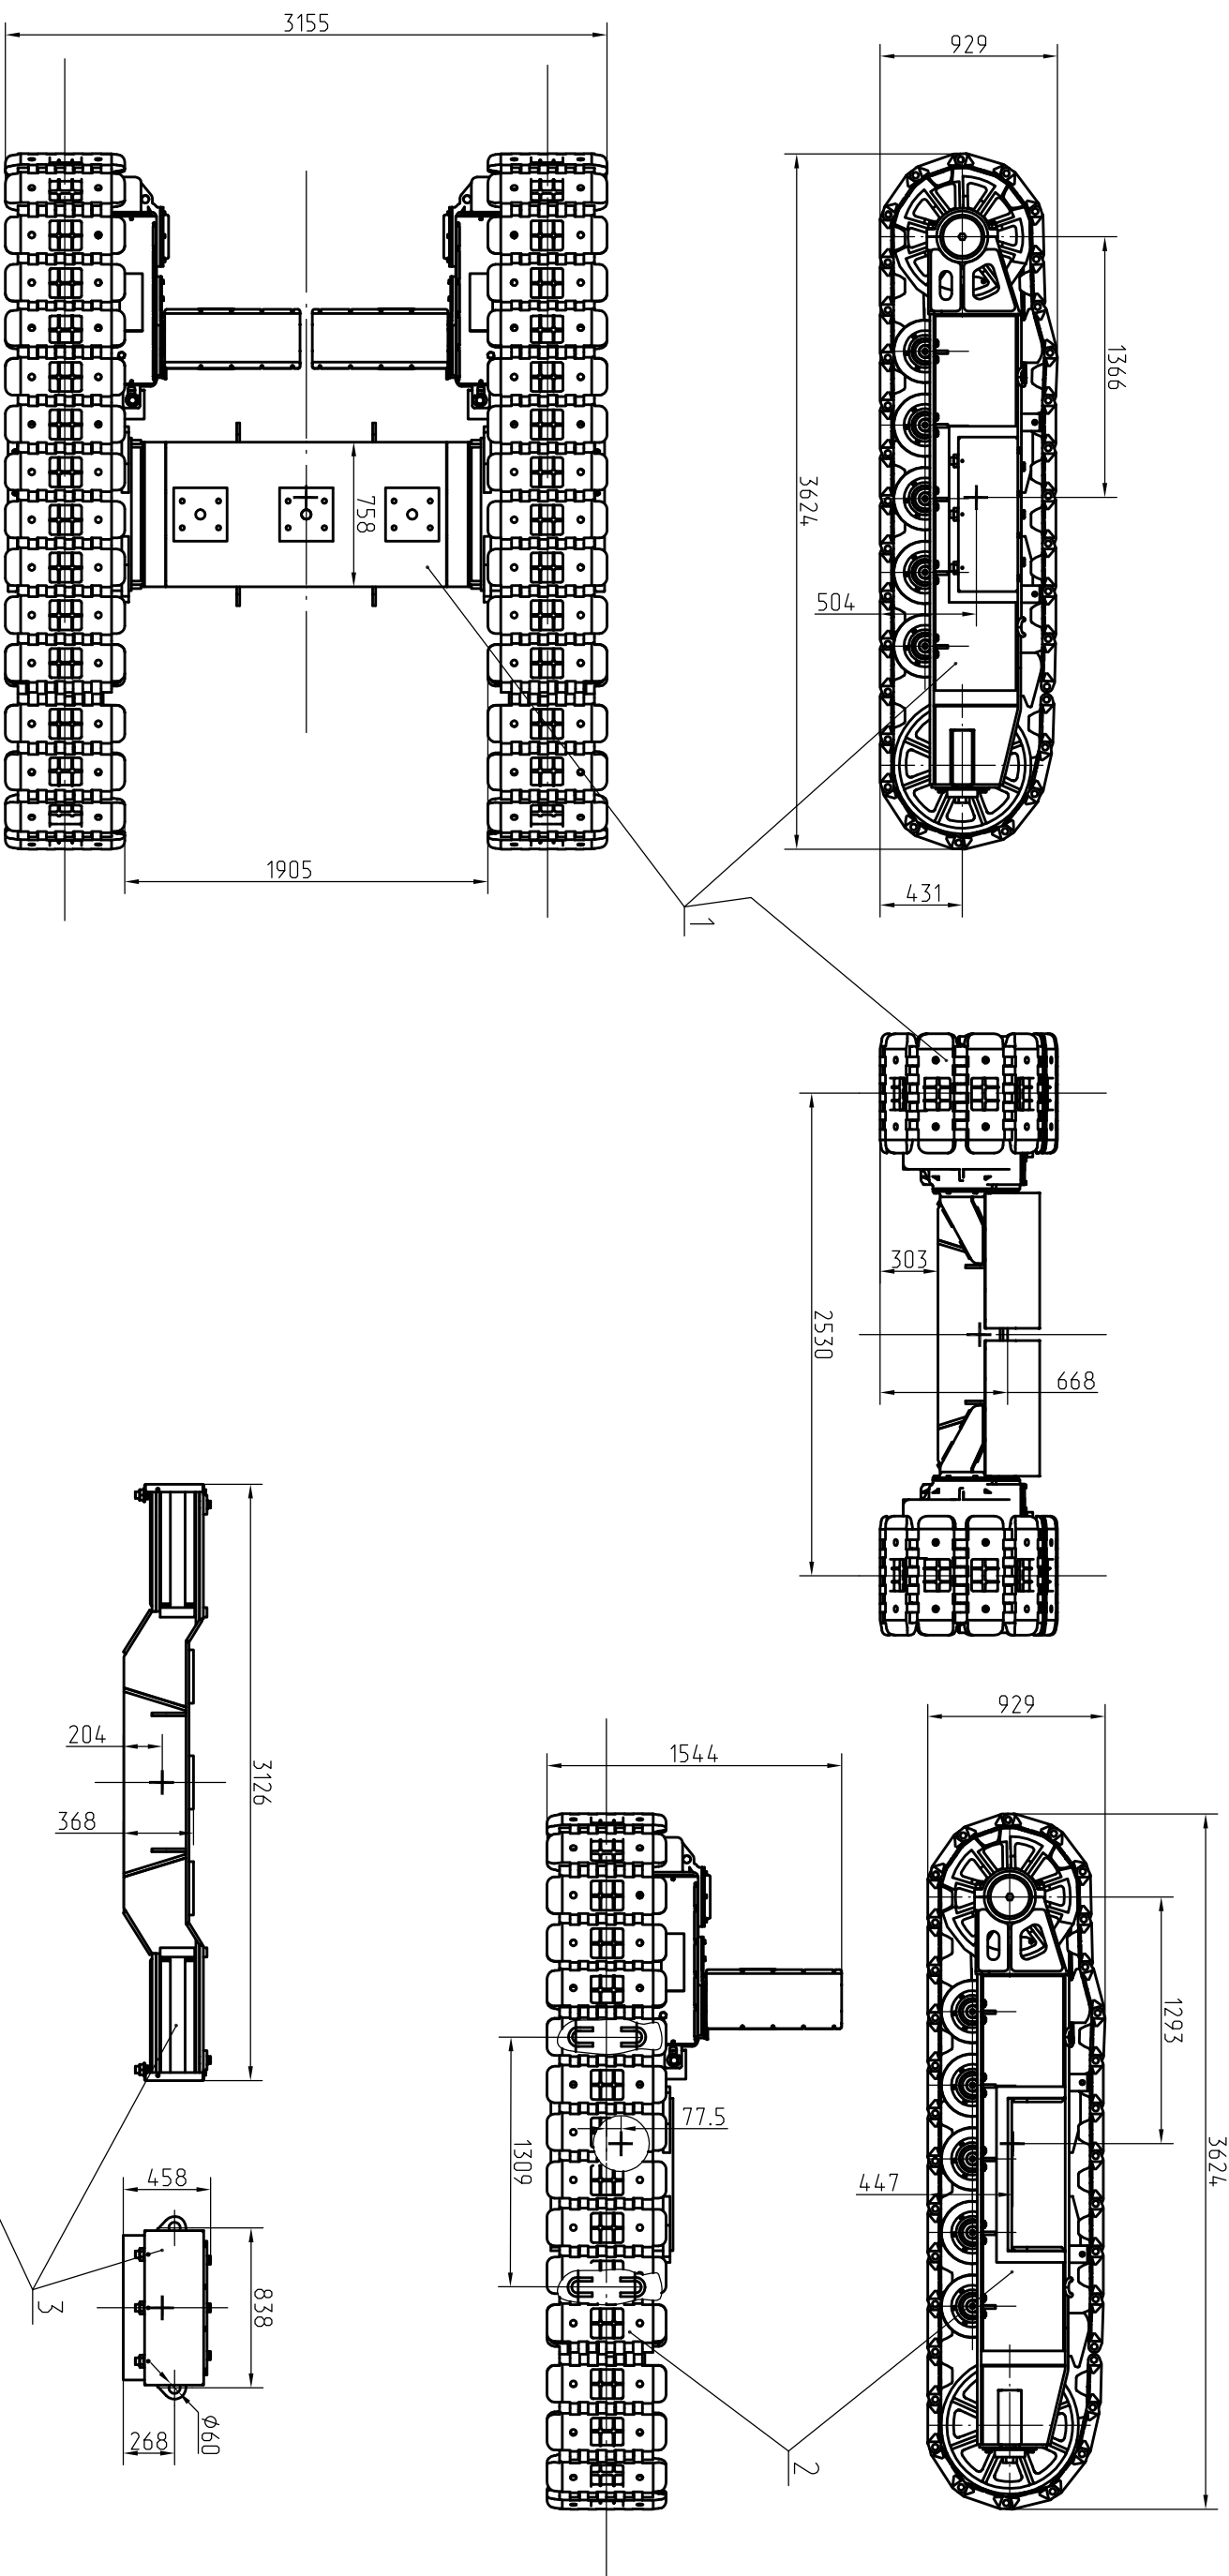

ГЛ 000.00.00.904-911  
ТГБ-706.00.00.000

Поз.	Обозначение	Наименование	Масса, кг	Объем, м³
1	ТГБ-706.00.00.000	Тележка ходовая	8200	10,6
2	ТГБ-706.01.00.000	Балка зусеночная в сборе	3448	5,1
3	ТГБ-706.03.00.000	Балка центральная	1220	1,37

Инв. № подл.	Подп. и дата	Взам. инв.№	Инв.№ дцбл.	Подп. и дата

Справ. №	Перв. примен.
	ТГБ-706.00.00.000

ТГБ-706.00.00.000 ГЧ		Тележка ходовая	
Изм/Лист	№ док.им.	Подп.	Лист
Разраб.	Горюнов		1:25
Проб.	Павленко		
Технпр.	Родиман		
Нач. дора.	Горюнов		
Начинпр.	Кораблева		
Упр.	Сосновских		
ТГБ-706.00.00.000 ГЧ.дмд		Копурова	
Формат А2		ОАО "ЧМЗ"	