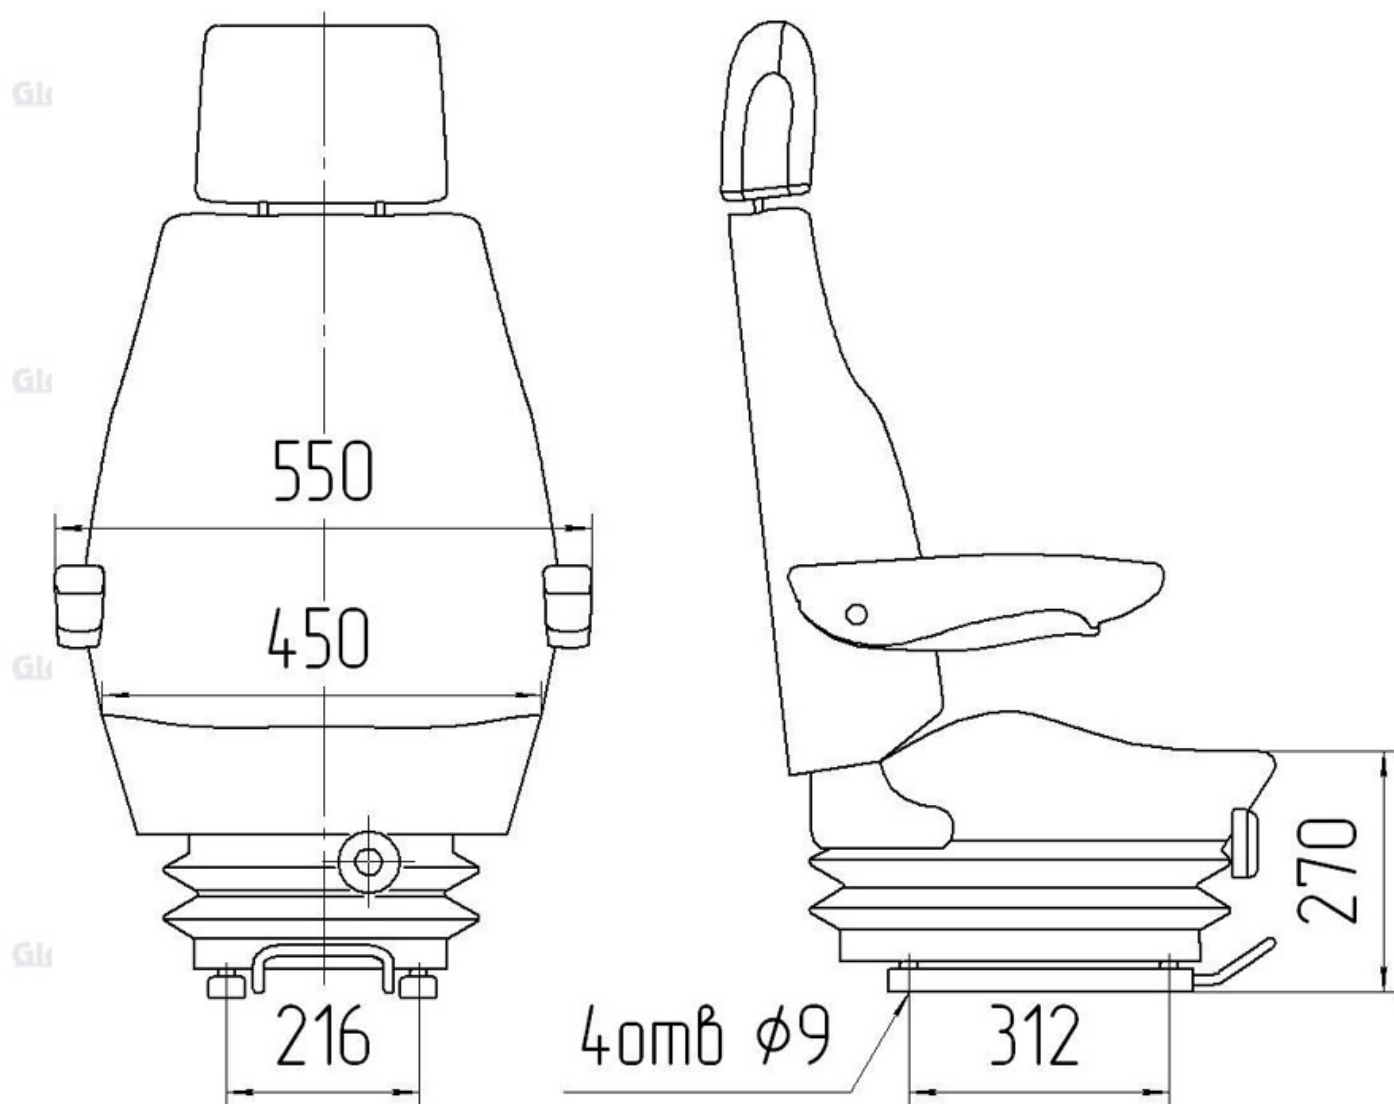

Базовая комплектация кресла:

- обивка кресла — ткань (цвет — черный)
- высокая эргономичная спинка
- регулировка угла наклона спинки
- регулировка сиденья по массе оператора
- регулировка продольного перемещения (салазки)
- гофрированный защитный кожух механизма подпрессоривания
- карман для документации на спинке кресла
- подлокотники, регулируемые по углу наклона
- регулируемый подголовник
- ремень безопасности поясной двухточечный

- регулировка по массе оператора 45-130кг
- ход салазок вперед-назад 180мм
- регулируемая спинка
- регулируемые подлокотники и подголовник