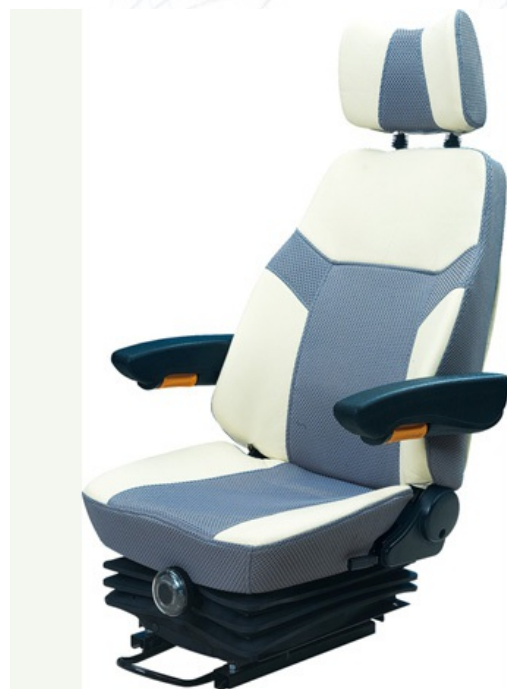

Каталоги комплектующих / Кресла / Кресла для спецтехники

Кресло 9016 / Сиденье 9016

Купить кресло (сиденье) 9016 (обозначение кресла НХЗ9016) для спецтехники по выгодной цене Вы можете в нашей Компании. Компания «Глобальные ресурсы» является официальным представителем ведущих производственных предприятий КНР. Мы предлагаем Вам широкий выбор комплектующих для спецтехники как [серийных](#), так и [изготовленных по Вашему техническому заданию](#).

Базовая комплектация кресла:

- обивка кресла — ткань (цвет — черный)
- высокая эргономичная спинка
- регулировка угла наклона спинки
- регулировка сиденья по массе оператора
- регулировка продольного перемещения (салазки)
- гофрированный защитный кожух механизма подпрессоривания
- карман для документации на спинке кресла
- подлокотники, регулируемые по углу наклона
- регулируемый подголовник
- ремень безопасности поясной двухточечный

- регулировка по массе оператора 45-130кг
- ход салазок вперед-назад 180мм
- регулируемая спинка
- регулируемые подлокотники и подголовник