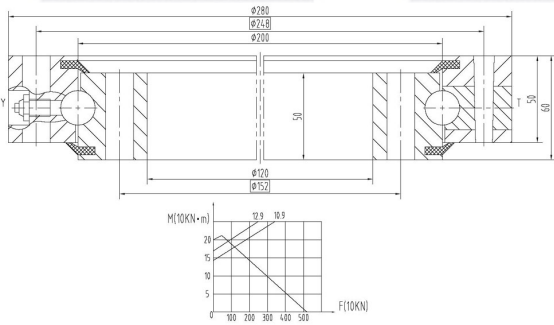

## Опорно-поворотное устройство (ОПУ) 010.20.200Z4 манипулятор судна

Заказать опорно-поворотное устройство (ОПУ) манипулятор судна 010.20.200Z4 без зубьев Вы можете в нашей Компании. Обратите внимание, что практически все наши модели ОПУ универсальные и могут быть установлены на любые виды спецтехники.