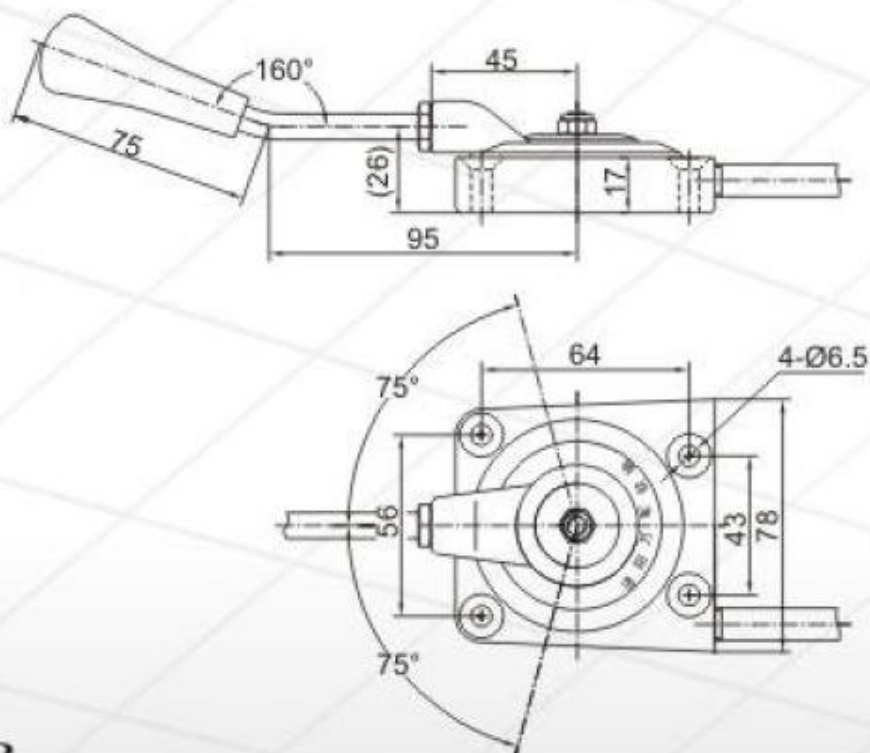

Каталоги комплектующих / Рычаги управления

Рычаг WJ108B для грейдеров

WJ108B

Рычаг WJ108B для грейдеров

Заказать рычаг WJ108A для грейдеров по выгодной цене Вы можете в нашей компании.

Постоянно в наличии на складе имеются рычаги WJ108B в следующих модификациях:

- WJ108B (без троса),
- WJ108Bx5000 (с тросом L=5000 мм)

Помимо изготовления серийных комплектующих, Компания «Глобальные ресурсы» имеет возможность их доукомплектования тросами дистанционного управления (ТДУ) различного диаметра, длины, радиусагиба и с разнообразной концевой арматурой.