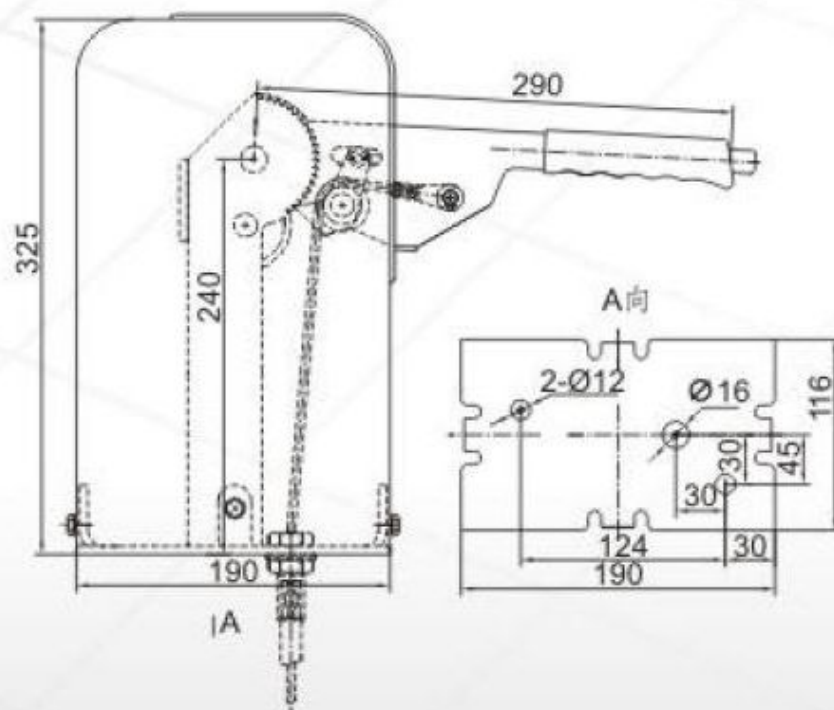

Каталоги комплектующих / Рычаги управления

Рычаг WJ112B-11 для бульдозеров

Рычаг WJ112B-11 для бульдозеров

Заказать рычаг WJ112B-11 для бульдозеров по выгодной цене Вы можете в нашей компании.

Помимо изготовления серийных комплектующих, Компания «Глобальные ресурсы» имеет возможность их доукомплектования тросами дистанционного управления (ТДУ) различного диаметра, длины, радиусагиба и с разнообразной концевой арматурой.

Рычаг WJ112B-11 для бульдозеров представляет собой механизм управления стояночным тормозом с помощью троса дистанционного управления. Устанавливается в кабине оператора спецтехники.

WJ112B-11