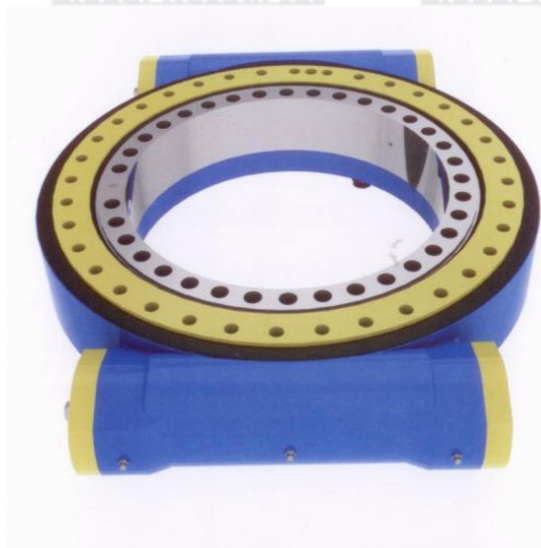

Каталоги комплектующих / Интегрированные редукторы (Червячные пары)

Интегрированный редуктор Н-F SE17-2 на кран-манипулятор

Gli

Gli

Gli

Gli

Gli