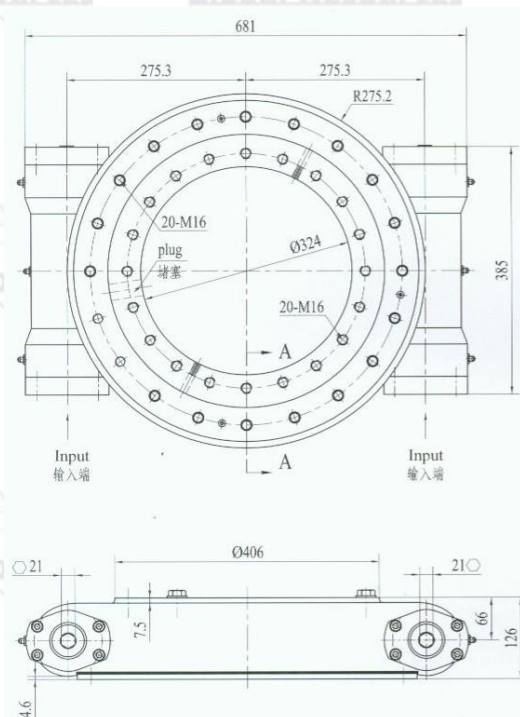

Каталоги комплектующих / Интегрированные редукторы (Червячные пары)

Интегрированный редуктор Н-F SE17-2 на кран-манипулятор

Gli

Gli

Gli

Gli

Gli