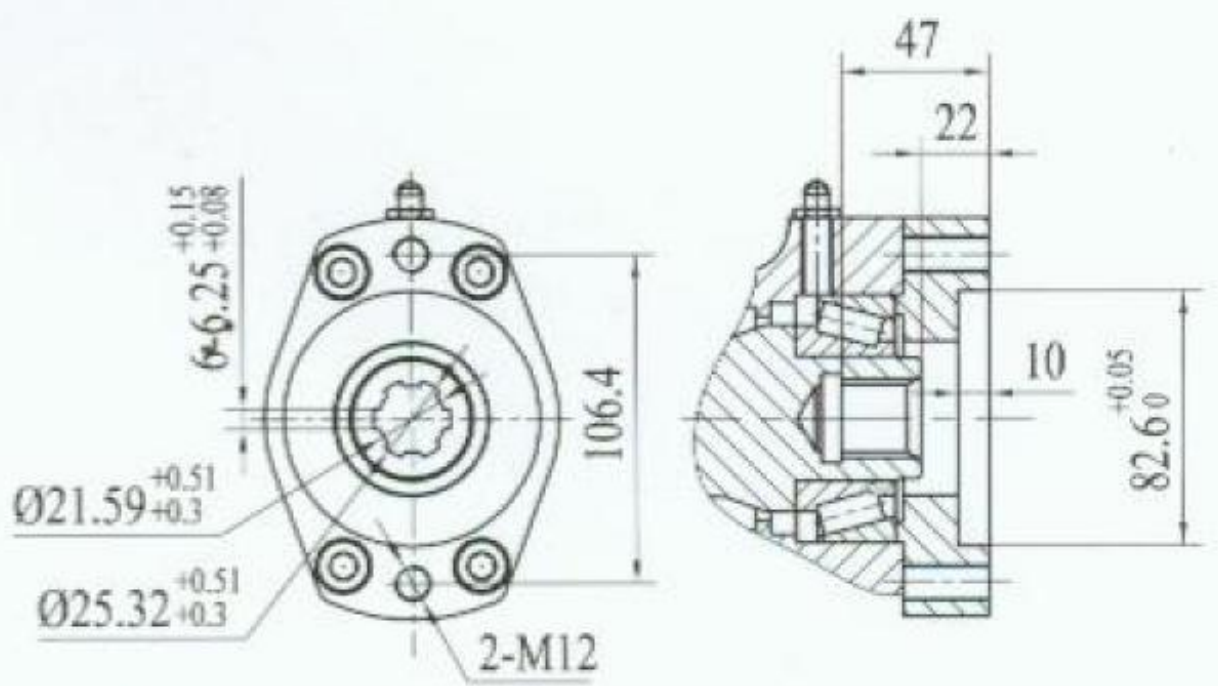

Каталоги комплектующих / Интегрированные редукторы (Червячные пары)

Интегрированный редуктор Н-F SE17-2 на кран-манипулятор

Gli

Gli

Gli

Gli

Gli