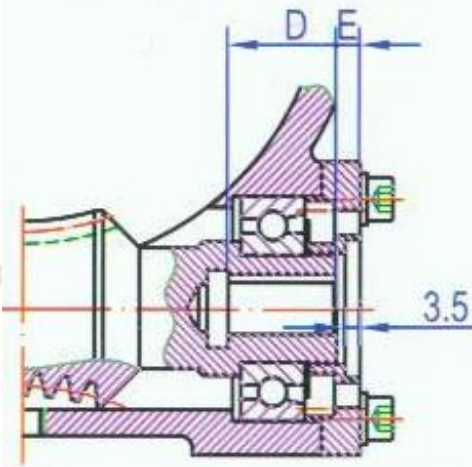

Glt

B-B

Glt

B