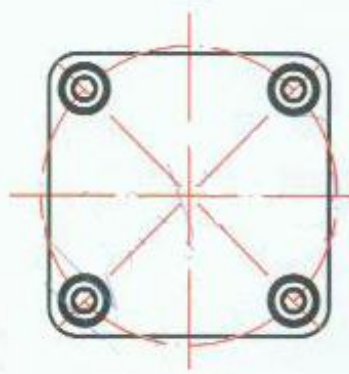

Интегрированный редуктор КМІ SE5 представляет собой червячный редуктор в сборе с опорно-поворотным устройством (ОПУ) в едином корпусе. Также данный узел называют червячным ОПУ, червячной парой или червячным комби приводом. Данное устройство отличается высокой компактностью, удобством монтажа и эксплуатации, а также высокими рабочими нагрузками. Червячные ОПУ могут монтироваться как в горизонтальном, так и вертикальном пространственном положении.

Glt

Glt

Glt

Glt

A-A

Glt

A

Glt