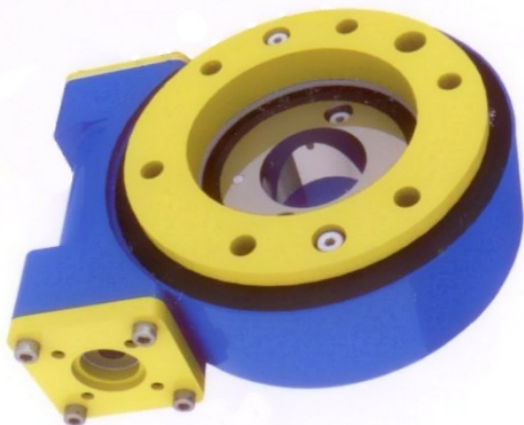

Каталоги комплектующих / Интегрированные редукторы (Червячные пары)

## Интегрированный редуктор КМІ SE5 на робототехнику

КМІ SE5 на робототехнику

Заказать интегрированный редуктор КМІ SE5 для робототехники по выгодной цене Вы можете в нашей компании.

Помимо изготовления серийных комплектующих, Компания «Глобальные ресурсы» имеет возможность внесения изменений в конструкцию и комплектацию серийных червячных ОПУ.

Интегрированный редуктор КМІ SE5 представляет собой червячный редуктор в сборе с опорно-поворотным устройством (ОПУ) в едином корпусе. Также данный узел называют червячным ОПУ, червячной парой или червячным комби приводом. Данное устройство отличается высокой компактностью, удобством монтажа и эксплуатации, а также высокими рабочими нагрузками. Червячные ОПУ могут монтироваться как в горизонтальном, так и вертикальном пространственном положении.