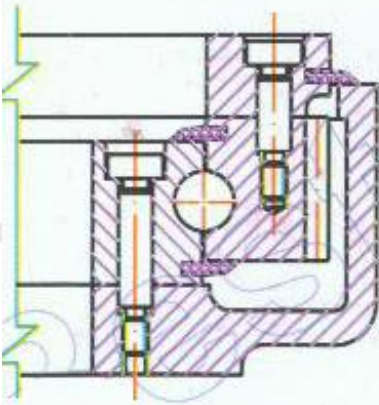

Интегрированный редуктор КМІ SE5 представляет собой червячный редуктор в сборе с опорно-поворотным устройством (ОПУ) в едином корпусе. Также данный узел называют червячным ОПУ, червячной парой или червячным комби приводом. Данное устройство отличается высокой компактностью, удобством монтажа и эксплуатации, а также высокими рабочими нагрузками. Червячные ОПУ могут монтироваться как в горизонтальном, так и вертикальном пространственном положении.

Glt

Glt

Glt

Glt

A-A

Glt

A

Glt