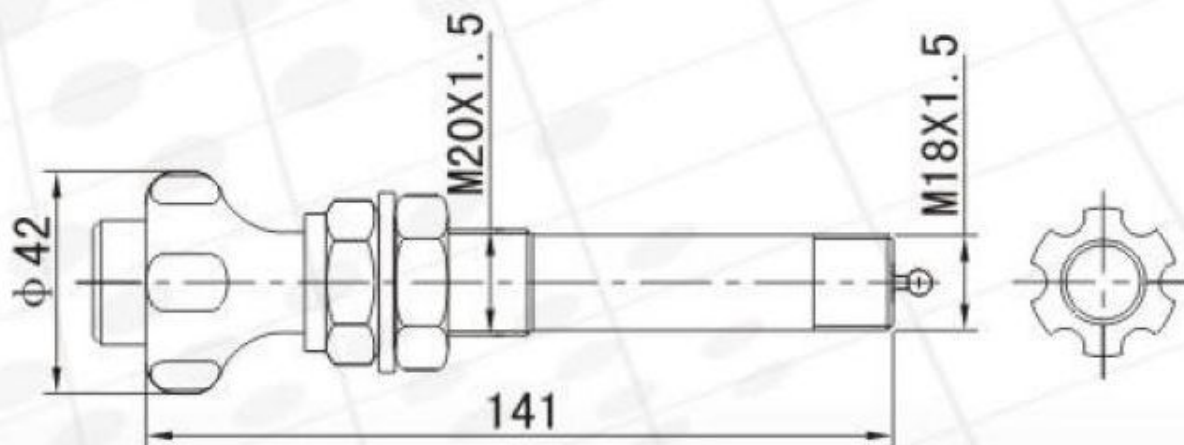

Каталоги комплектующих / Рычаги управления

Рычаг WJ106A для экскаваторов

Рычаг WJ106A для экскаваторов

Заказать рычаг WJ106A для экскаваторов по выгодной цене Вы можете в нашей компании.

Помимо изготовления серийных комплектующих, Компания «Глобальные ресурсы» имеет возможность их доукомплектования тросами дистанционного управления (ТДУ) различного диаметра, длины, радиусагиба и с разнообразной концевой арматурой.

WJ106A