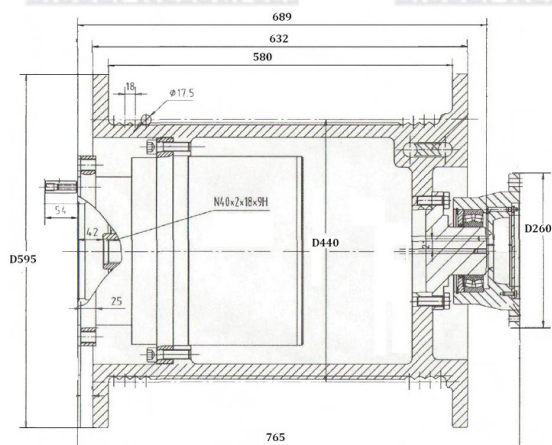

Каталоги комплектующих / Лебедки / Лебедки гидравлические КНР

Лебёдка QBL 260J1 для бурильно-крановых машин (БКМ)

Подробное описание:

Купить гидравлическую лебедку QBL 260J1 по выгодной цене Вы можете в нашей Компании. Компания «Глобальные ресурсы» является официальным представителем ведущих производственных предприятий КНР. Мы предлагаем Вам широкий выбор комплектующих для спецтехники как [серийных](#), так и [изготовленных по Вашему техническому заданию](#).

Гидравлическая лебёдка – это важная часть подъёмного устройства. Как правило, она применяется в грузоподъемной технике.

Лебёдка выполнена в форме барабана, внутри которого встроен планетарный редуктор. На данный барабан наматывается грузовой трос.

Дисковый тормоз встроен в редуктор лебёдки, он останавливает и фиксирует барабан.

Применение: гусеничный и автомобильный кран, трубоукладчик, буровая и сваебойная установка, различное технологическое оборудование.