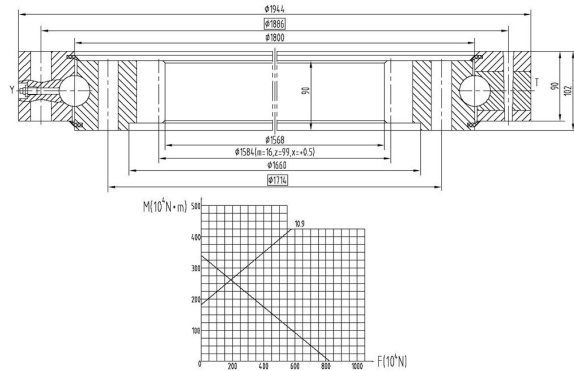

## Опорно-поворотное устройство (ОПУ) QNA1800.40AZ для башенного крана

Заказать опорно-поворотное устройство (ОПУ)

QNA1800.40AZ внутреннего зацепления для башенного крана по низкой цене Вы можете в нашей Компании.