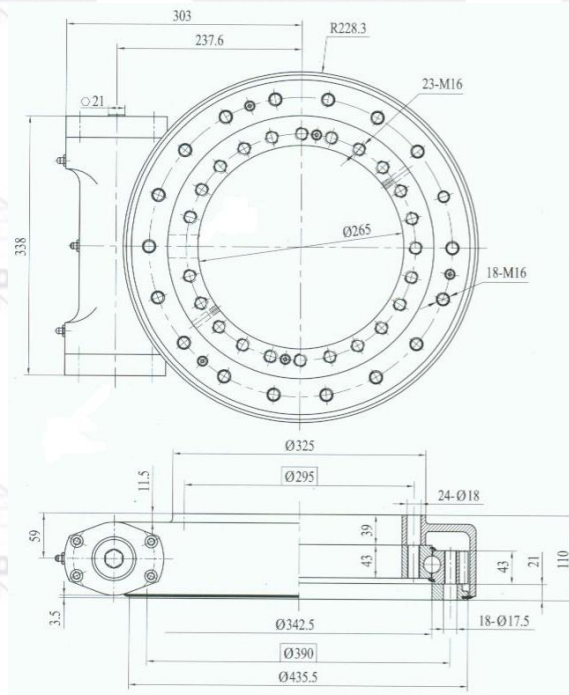

Каталоги комплектующих / Интегрированные редукторы (Червячные пары)

Интегрированный редуктор Н-F SE14 на кран-штабелер

Н-F SE14 на кран-штабелер

Заказать интегрированный редуктор Н-F SE14 для кранов-штабеллеров по выгодной цене Вы можете в нашей компании.

Помимо изготовления серийных комплектующих, Компания «Глобальные ресурсы» имеет возможность внесения изменений в конструкцию и комплектацию серийных червячных ОПУ.

Интегрированный редуктор Н-F SE14 представляет собой червячный редуктор в сборе с опорно-поворотным устройством (ОПУ) в едином корпусе. Также данный узел называют червячным ОПУ, червячной парой или червячным комби приводом. Данное устройство отличается высокой компактностью, удобством монтажа и эксплуатации, а также высокими рабочими нагрузками.

Червячные ОПУ могут монтироваться как в горизонтальном, так и вертикальном пространственном положении.