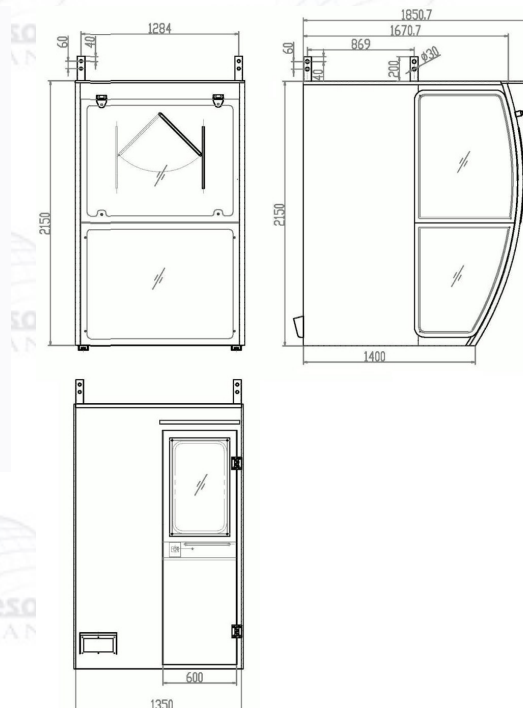

Каталоги комплектующих / Кабины / Крановые кабины

Кабина ТС6002В мостового крана

Кабина ТС6002В используется для комплектации спецтехники и служит для:

- размещения оператора
- размещения органов управления
- размещения необходимых приборов контроля и безопасности

Комплектация:

- металлокаркас
- остекление
- пластиковая отделка
- шторы (3 шт)
- освещение
- вешалка
- зеркало
- стеклоочиститель
- кондиционер (опция)

Размещение двери: сзади, сбоку. Размеры — по ТЗ.