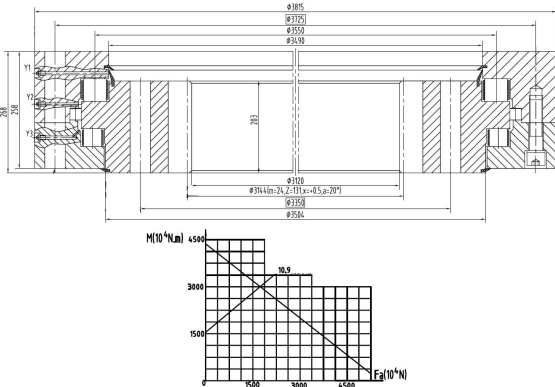

Каталоги комплектующих / Опорно-поворотные устройства ОПУ (реализованные проекты) / Внутреннее зацепление

Опорно-поворотное устройство (ОПУ) 133.50.3550 для порталных кранов

Заказать опорно-поворотное устройство (ОПУ) 133.50.3550 внутреннего зацепления для порталного крана Вы можете в нашей Компании. Обратите внимание, что практически все наши модели ОПУ универсальные и могут быть установлены на любые виды спецтехники. Компания «Глобальные ресурсы» произведёт под заказ различные модели ОПУ как с наружным, так и с внутренним зацеплением:

- шариковое однорядное
- шариковое двухрядное
- роликовое однорядное
- роликовое двухрядное
- роликовое трёхрядное