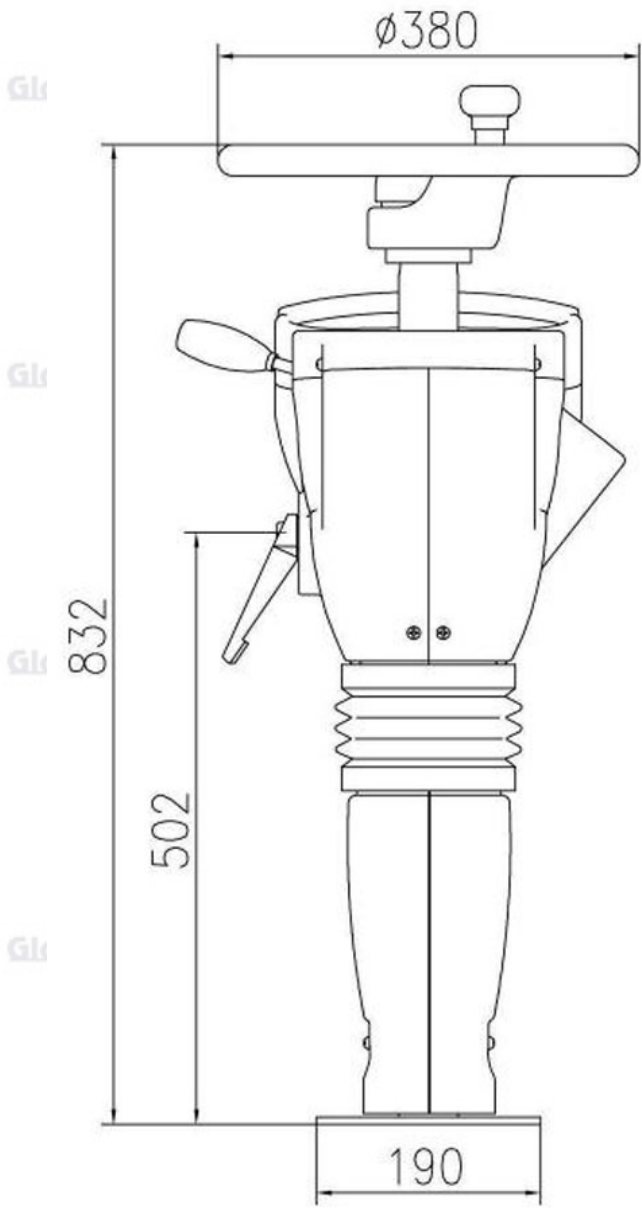

Комплектация:

- рулевое колесо - 1 шт.
- клавишные выключатели - 6 шт.
- лампочки индикаторы для панели управления - 7 шт.
- регулировка по углу наклона - 27 градусов
- панель без приборов (отверстия по ТЗ)
- без жгута
- подрулевой переключатель - 1 шт.
- замок зажигания - 1 шт.
- выходной вал шлицевой 16/32-12 (m=1.587)