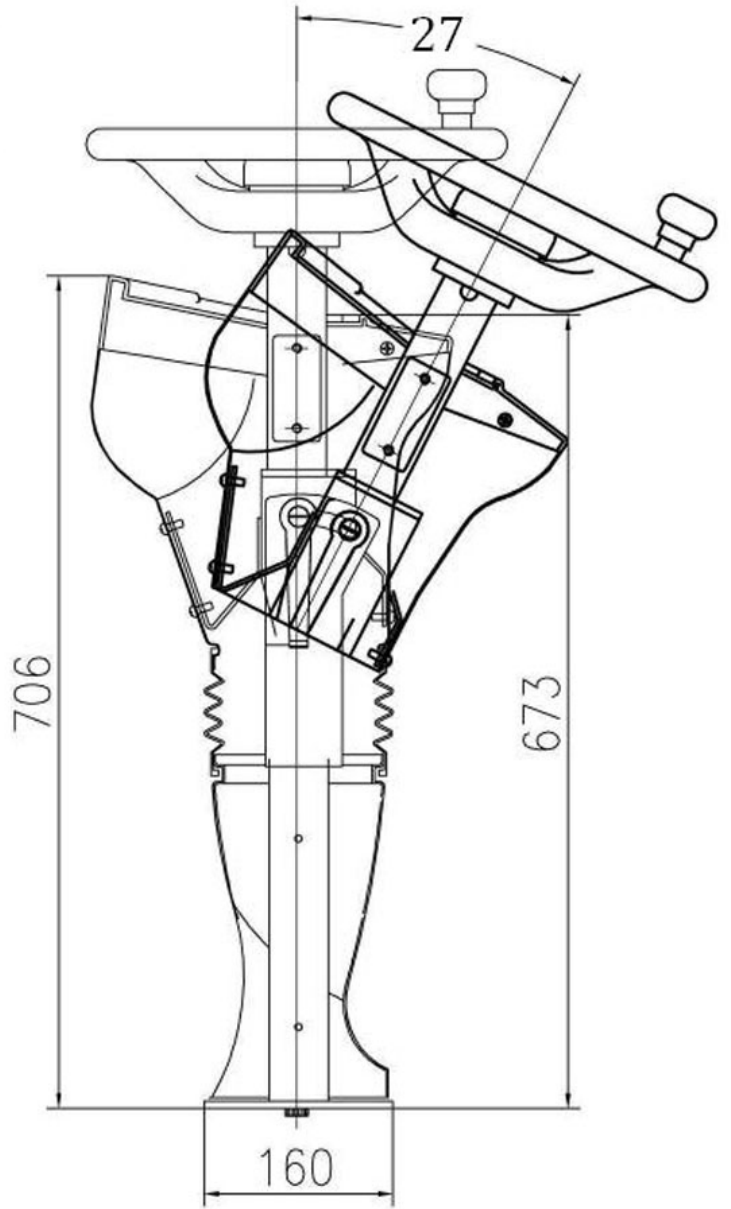

Glt
COMPANY

COMPANY