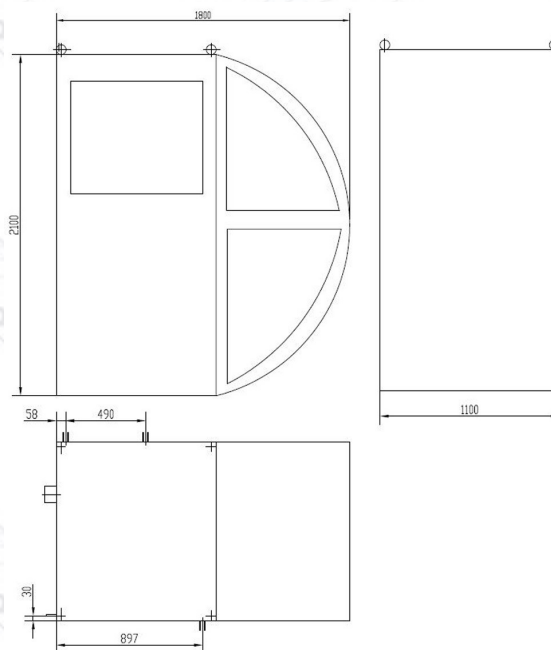

Каталоги комплектующих / Кабины / Крановые кабины

Кабина QTZ башенного крана

Кабина QTZ используется для комплектации спецтехники и служит для:

- размещения оператора
- размещения органов управления
- размещения необходимых приборов контроля и безопасности