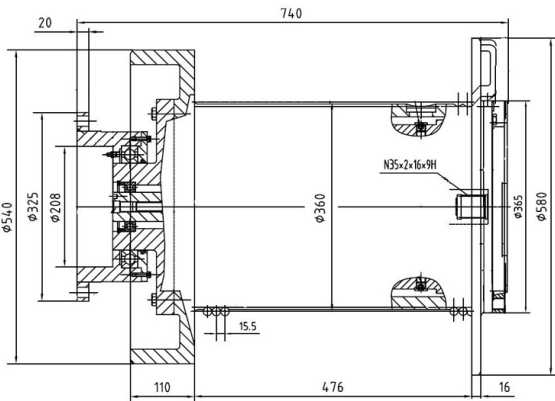

Каталоги комплектующих / Лебедки / Лебедки КНР со свободным сбросом (свивом) каната

Лебедка QJL 90KD для бурильных машин

Заказать новую гидравлическую лебёдку QJL 90KD для бурильных машин Вы можете в нашей Компании. Компания «Глобальные ресурсы» является официальным представителем ведущих производственных предприятий КНР.