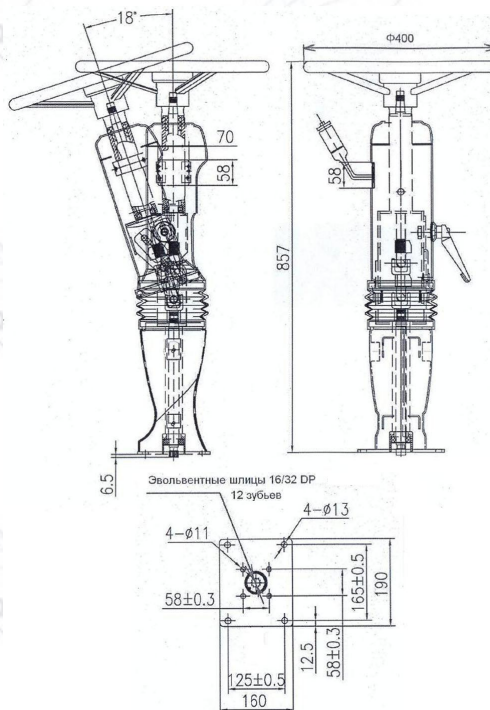

Каталоги комплектующих / Рулевые колонки

Рулевая колонка LAPS-8 для опрыскивателя

В наличии на складе рулевая колонка LAPS-8. Купить рулевую колонку LAPS-8 для спецтехники по выгодной цене Вы можете в нашей Компании. Компания «Глобальные ресурсы» является официальным представителем ведущих производственных предприятий Китая. Мы предлагаем Вам широкую линейку рулевых колонок, соответствующих высоким техническим требованиям и обеспечивающим комфорт и безопасность управления.

Описание рулевой колонки

Рулевая колонка - это оболочка, внутри которой находится вал рулевого колеса. Она обеспечивает:

1. передачу, прилагаемых к рулевому колесу, усилий;
2. комфортное вращение вилки рулевого колеса;
3. эргономичное размещение органов управления;
4. размещение необходимых приборов управления и сигнализации;
5. удобство визуального контроля за приборной панелью.

Вы можете купить рулевую колонку LAPS-8 по выгодной цене – 22900 руб.!