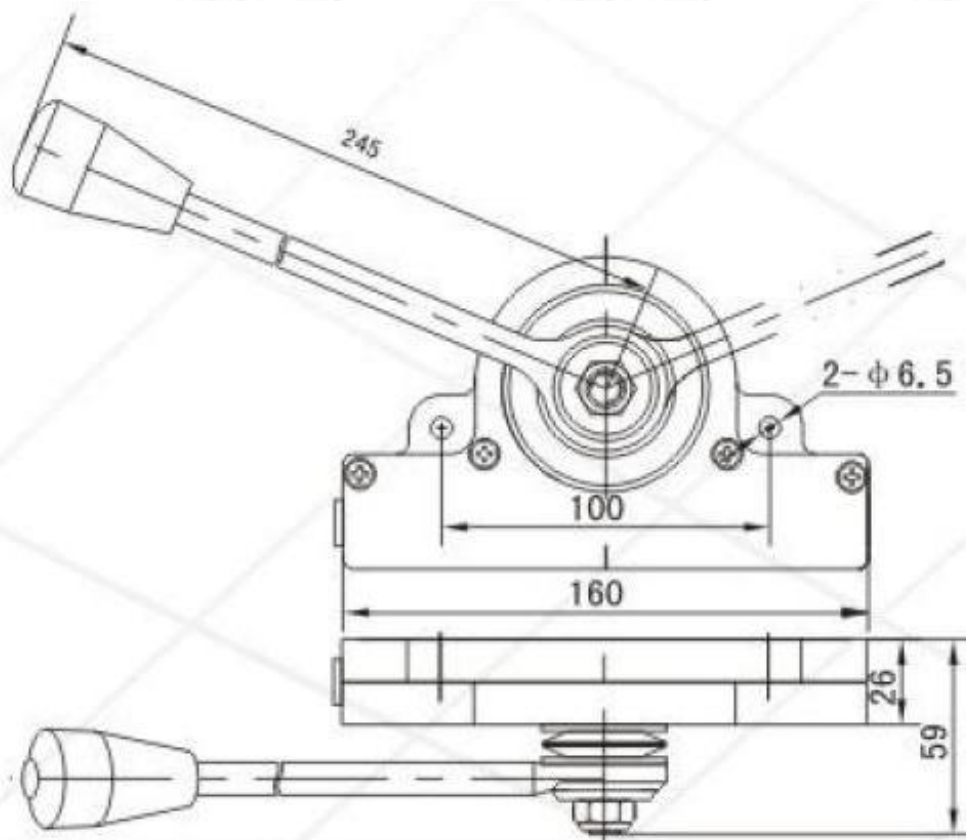

- WJ101 (без троса)
- WJ101x2650 (с тросом L=2650 мм)

Помимо изготовления серийных комплектующих, Компания «Глобальные ресурсы» имеет возможность их доукомплектования тросами дистанционного управления (ТДУ) различного диаметра, длины, радиусагиба и с разнообразной концевой арматурой.