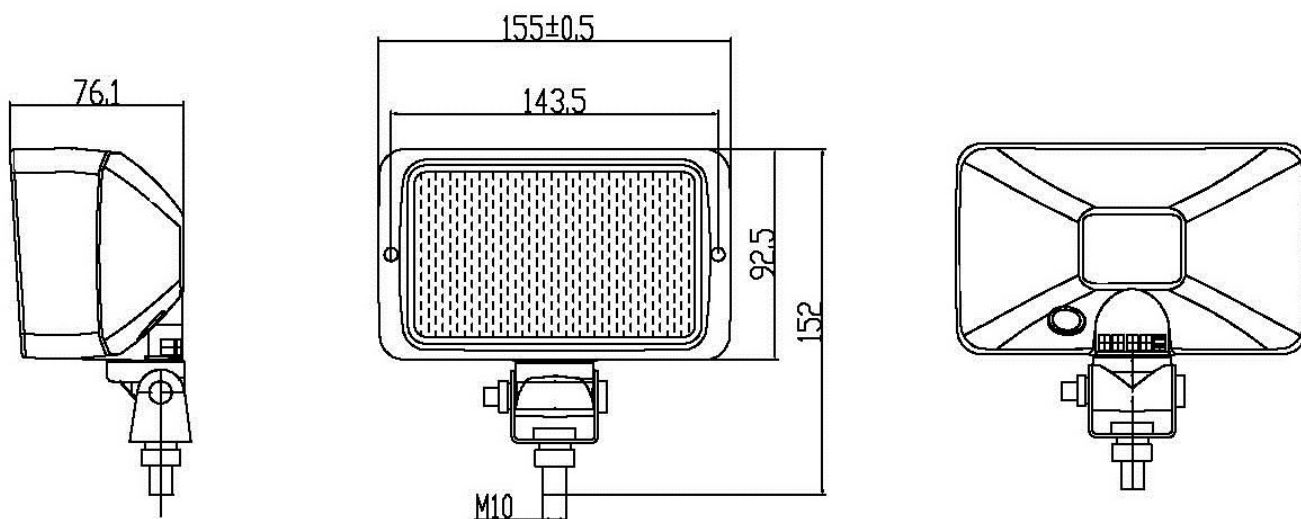

Технические требования

1. Материал корпуса и рамки фар: нейлон.
  Материал колпака: стекло.
2. Заусенец, грата, водослой, скол недопускаются.
3. Параметры лампочки: 24V 70W.