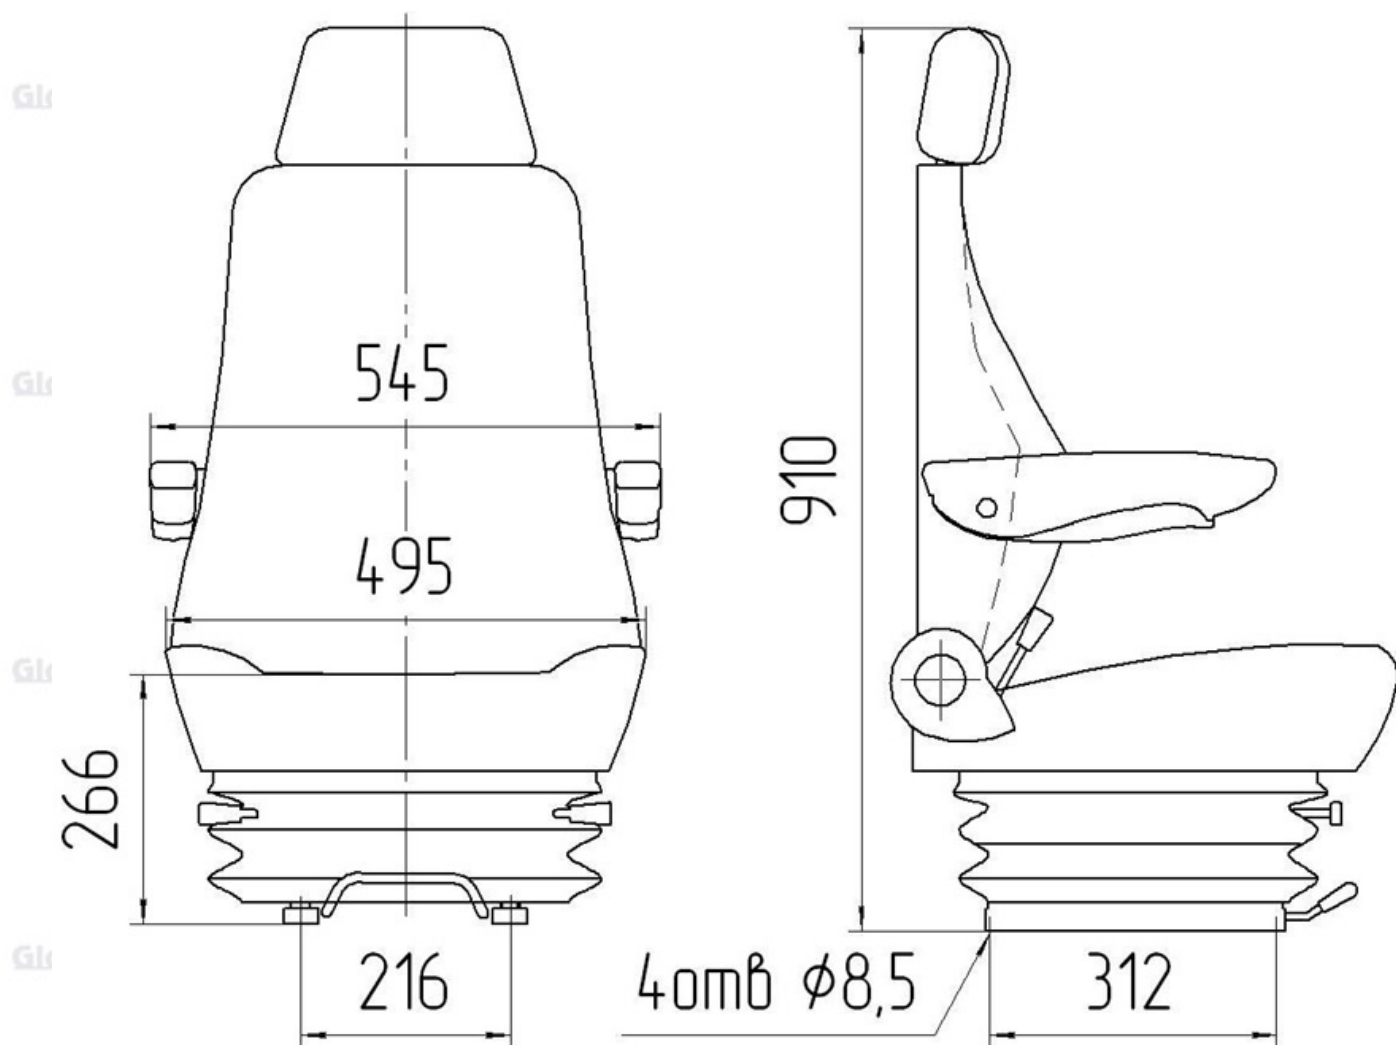

Базовая комплектация кресла:

- обивка — ткань (цвет — черный)
- высокая эргономичная спинка кресла
- регулировка угла наклона спинки
- регулировка сиденья по высоте
- регулировка наклона подушки сиденья
- регулировка продольного перемещения (салазки)
- гофрированный защитный кожух механизма подпрессоривания
- карман для документации на спинке кресла
- подлокотники, регулируемые по углу наклона
- регулируемый подголовник
- ремень безопасности поясной двухточечный

- раздельная регулировка высоты передней и задней частей сиденья 60мм
- ход салазок вперед-назад 180мм
- регулируемая спинка
- регулируемые подлокотники и подголовник