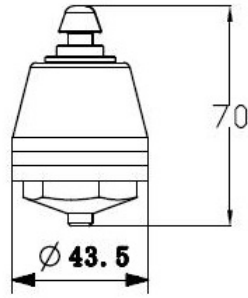

Glt

Glt

Glt

Global Resources
COMPANY

Global Resources
COMPANY

Global Resources
COMPANY

Global Resources
COMPANY