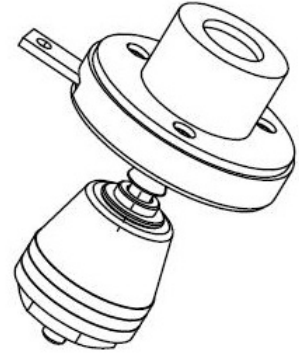

Glt

Glt

Glt

Global Resources
COMPANY

Global Resources
COMPANY

Global Resources
COMPANY

Global Resources
COMPANY