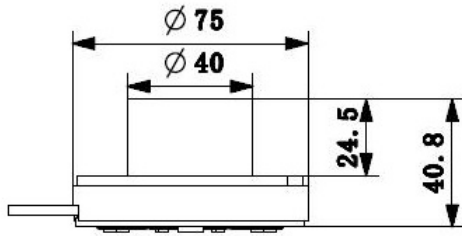

Glt

Glt

Glt

Global Resources
COMPANY

Global Resources
COMPANY

Global Resources
COMPANY

Global Resources
COMPANY