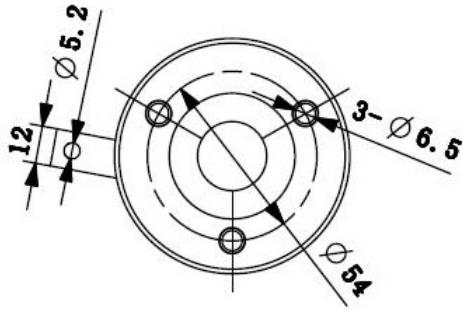

Glt

Glt

Glt

Global Resources
COMPANY

Global Resources
COMPANY

Global Resources
COMPANY

Global Resources
COMPANY