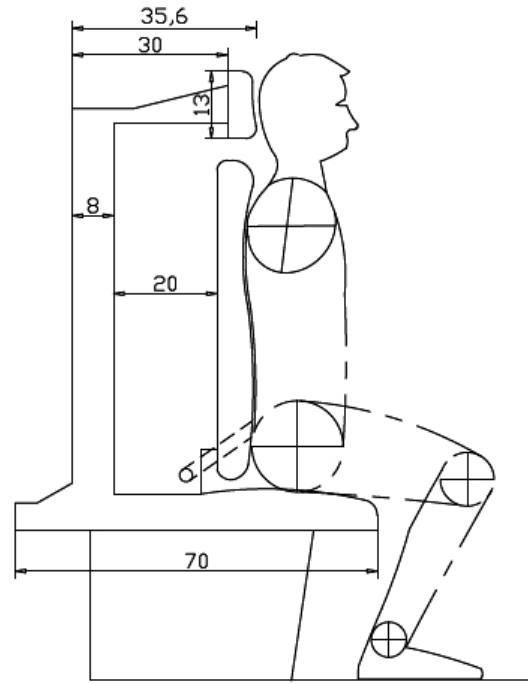

Базовая комплектация кресла JZZY-15:

- обивка — винил или искожа
- регулировка угла наклона спинки кресла
- регулировка продольного перемещения (салазки)
- регулировка по массе оператора сиденья

Дополнительные опции:

- ремень безопасности поясной двухточечный,
- ремень безопасности двухточечный инерционный.

Glt

Glt

Glt