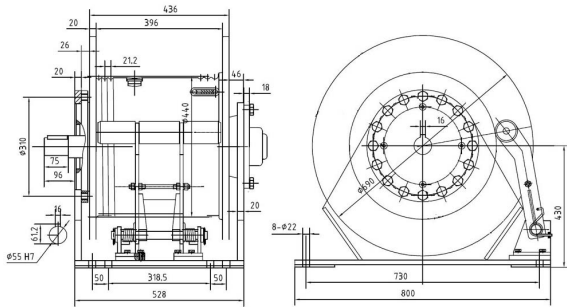

Каталоги комплектующих / Лебедки / Лебедки гидравлические КНР

Лебедка QBZ 260С для бурильных машин

Купить новую гидравлическую лебёдку QBZ 260С для бурильной машины Вы можете в нашей Компании.

Компания «Глобальные ресурсы» является официальным представителем ведущих производственных предприятий КНР. Мы предлагаем Вам широкий выбор комплектующих для спецтехники как [серийных](#), так и [изготовленных по Вашему техническому заданию](#).

В конструкцию гидравлической лебедки входят следующие элементы:

- барабан
- планетарный редуктор
- дисковый тормоз