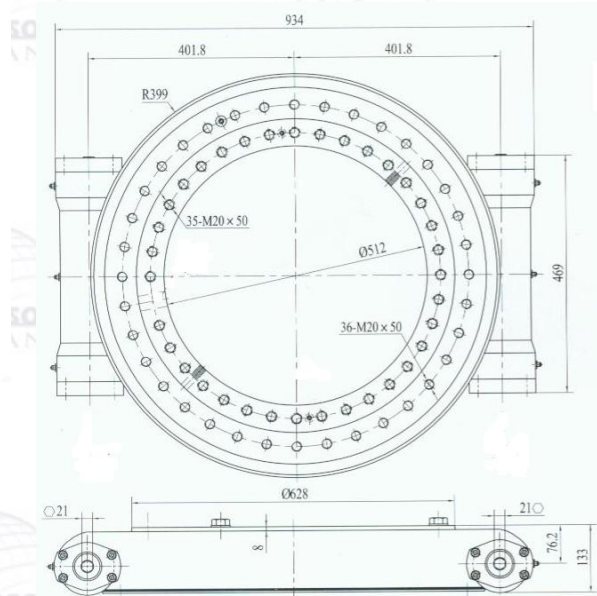

Каталоги комплектующих / Интегрированные редукторы (Червячные пары)

Интегрированный редуктор Н-Ф SE25-2 для станков

Gl

Gl

Gl

Gl