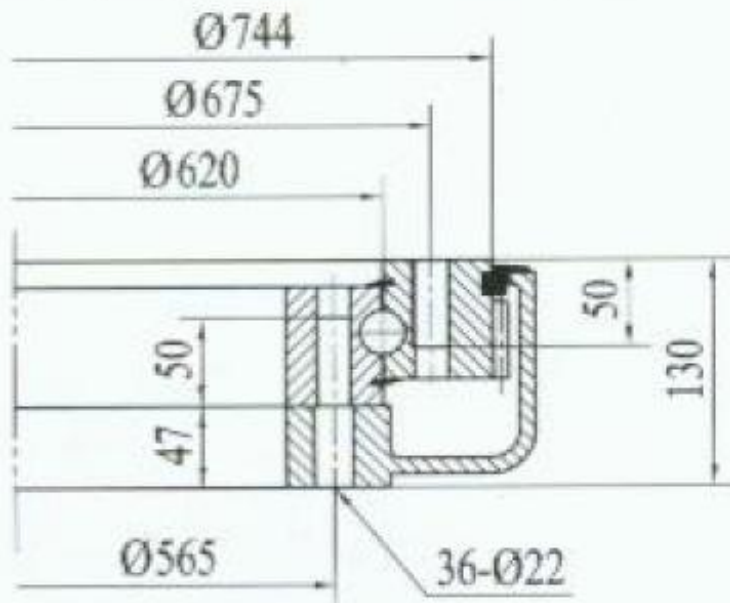

Каталоги комплектующих / Интегрированные редукторы (Червячные пары)

Интегрированный редуктор Н-Ф SE25-2 для станков

Gl

Gl

Gl

Gl