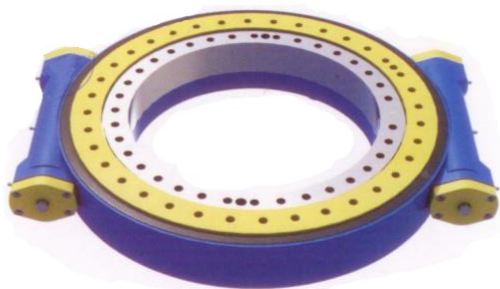

Каталоги комплектующих / Интегрированные редукторы (Червячные пары)

Интегрированный редуктор Н-Ф SE25-2 для станков

Gl

Gl

Gl

Gl