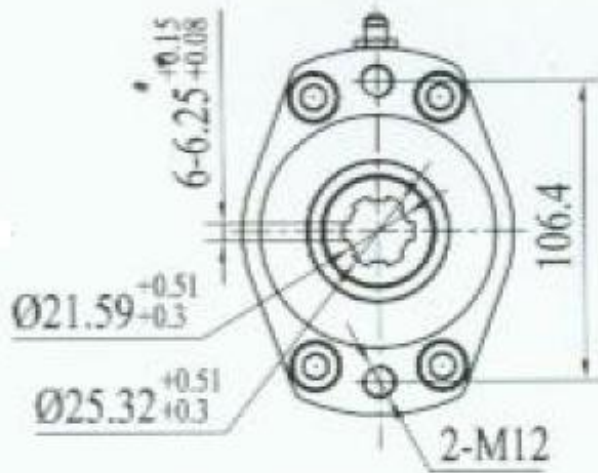

Каталоги комплектующих / Интегрированные редукторы (Червячные пары)

Интегрированный редуктор Н-Ф SE25-2 для станков

Gl

Gl

Gl

Gl