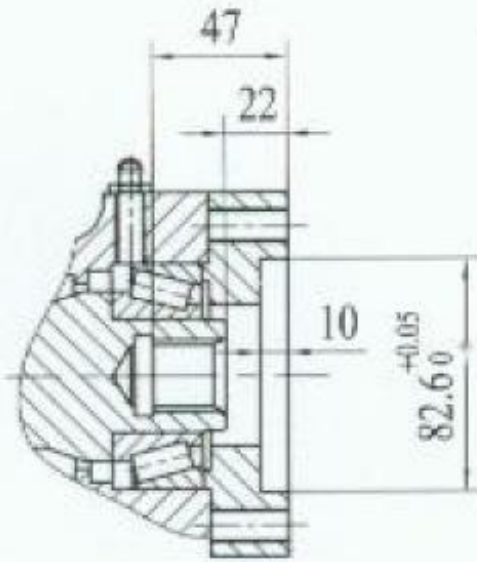

Каталоги комплектующих / Интегрированные редукторы (Червячные пары)

Интегрированный редуктор Н-Ф SE25-2 для станков

Gl

Gl

Gl

Gl