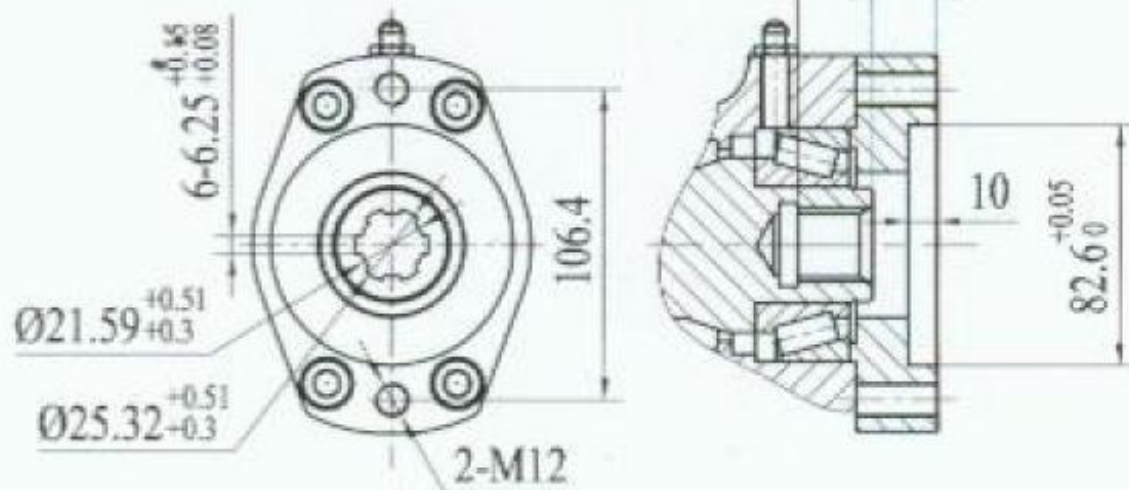

Каталоги комплектующих / Интегрированные редукторы (Червячные пары)

## Интегрированный редуктор Н-F SE14-2 на поворотный станок

GL

GL

GL

COMPANY

COMPANY

COMPANY

COMPANY