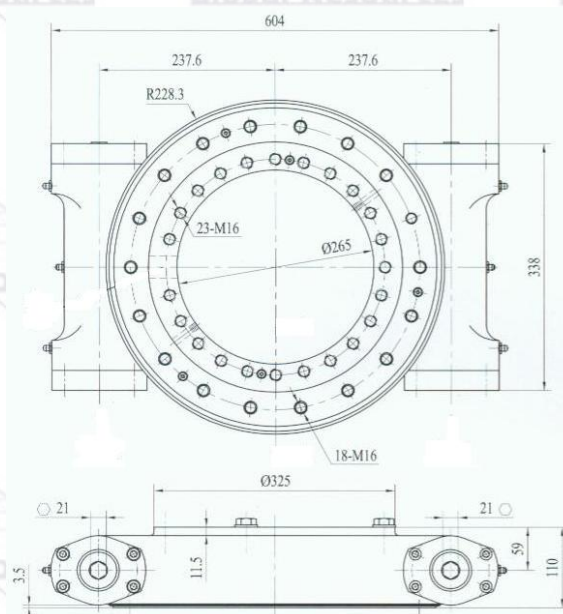

Каталоги комплектующих / Интегрированные редукторы (Червячные пары)

## Интегрированный редуктор Н-F SE14-2 на поворотный станок

GL

GL

GL

COMPANY

COMPANY

COMPANY

COMPANY