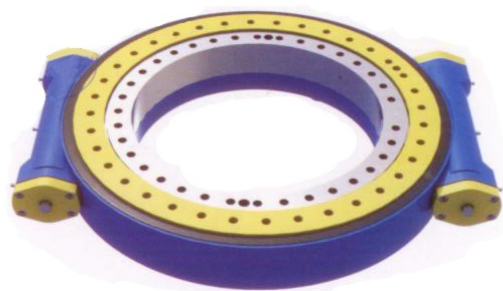

Каталоги комплектующих / Интегрированные редукторы (Червячные пары)

## Интегрированный редуктор Н-F SE14-2 на поворотный станок

GL

GL

GL

COMPANY

COMPANY

COMPANY

COMPANY