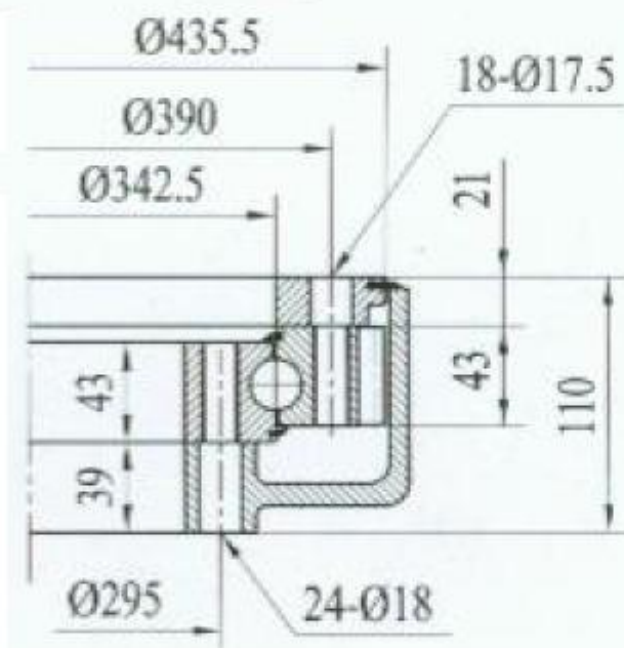

Каталоги комплектующих / Интегрированные редукторы (Червячные пары)

## Интегрированный редуктор Н-F SE14-2 на поворотный станок

GL

GL

GL

COMPANY

COMPANY

COMPANY

COMPANY