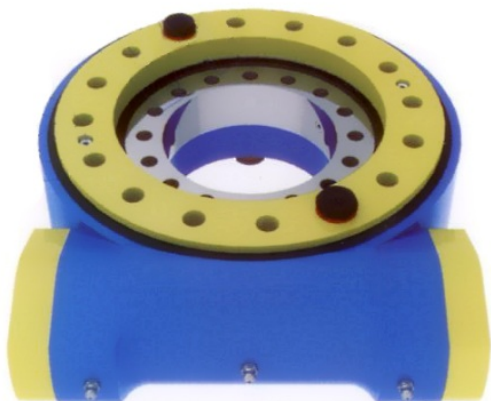

Каталоги комплектующих / Интегрированные редукторы (Червячные пары)

Интегрированный редуктор КМІ SE9 на радары

КМІ SE9 на радары

Заказать интегрированный редуктор КМІ SE9 для радаров по выгодной цене Вы можете в нашей компании.

Помимо изготовления серийных комплектующих, Компания «Глобальные ресурсы» имеет возможность внесения изменений в конструкцию и комплектацию серийных червячных ОПУ.

Интегрированный редуктор КМІ SE9 представляет собой червячный редуктор в сборе с опорно-поворотным устройством (ОПУ) в едином корпусе. Также данный узел называют червячным ОПУ, червячной парой или червячным комби приводом. Данное устройство отличается высокой компактностью, удобством монтажа и эксплуатации, а также высокими рабочими нагрузками. Червячные ОПУ могут монтироваться как в горизонтальном, так и вертикальном пространственном положении.