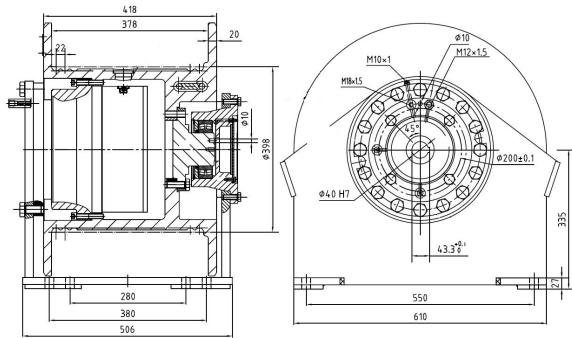

Каталоги комплектующих / Лебедки / Лебедки гидравлические КНР

Лебедка QBZ 135 для гусеничных кранов