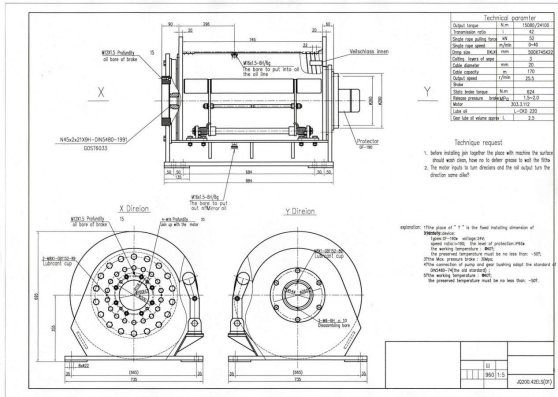

Каталоги комплектующих / Лебедки / Лебедки гидравлические КНР

Лебедка JQ200.42ELS для автомобильных кранов

Заказать и купить новую гидравлическую лебёдку JQ200.42ELS для автомобильных кранов Вы можете в нашей Компании. Компания «Глобальные ресурсы» является официальным представителем ведущих производственных предприятий КНР. Мы предлагаем Вам широкий выбор комплектующих для спецтехники как **серийных**, так и **изготовленных по Вашему техническому заданию**. В любой грузоподъемной технике имеется важная часть подъемного устройства – гидравлическая лебёдка. Она представляет собой барабан, внутри которого встроено планетарный редуктор. На данный барабан наматывается грузовой трос. Остановка и фиксация барабана происходит с помощью дискового тормоза встроенного в редуктор лебедки.