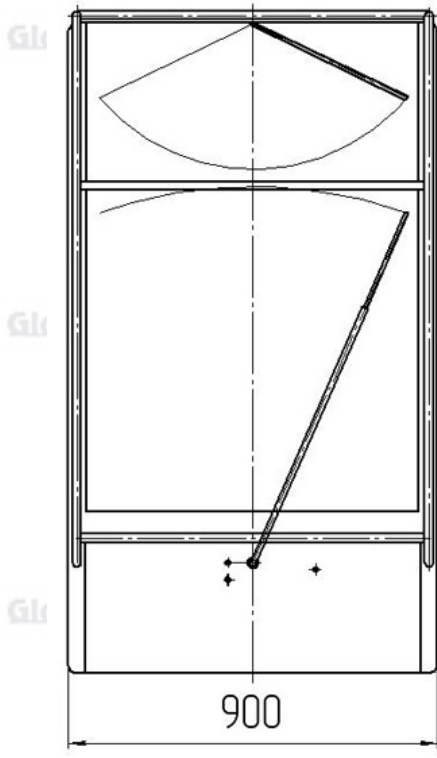

Global Resources

Global Resources

Global Resources

Global Resources