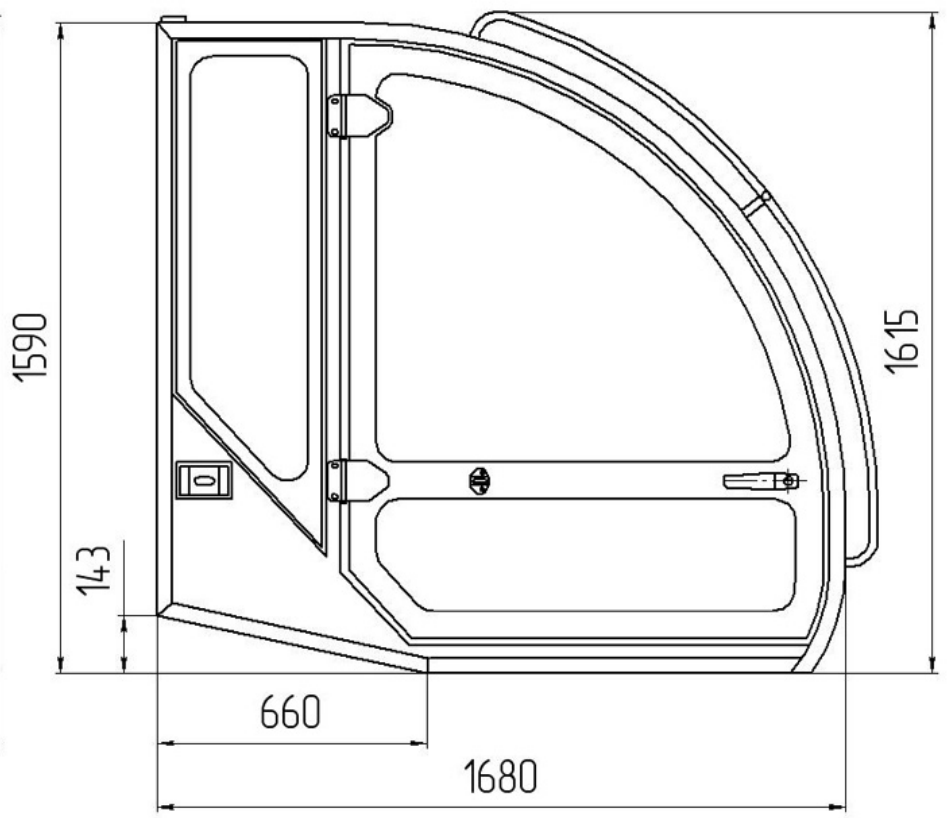

Global Resources

Global Resources

Global Resources

Global Resources