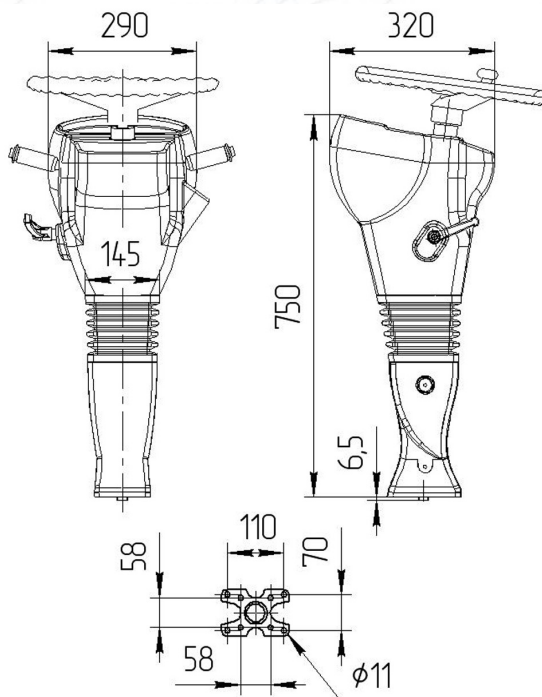

Каталоги комплектующих / Рулевые колонки

Рулевая колонка SZZ07A для вилочного погрузчика

В наличии на складе рулевая колонка SZZ07A. Вы можете купить рулевые колонки по низкой цене, которые включают в себя как простые исполнения с рулевым колесом, так и более сложные с установленными рукоятками управления. Мы представляем Вам широкую линейку рулевых колонок, соответствующих высоким техническим требованиям и обеспечивающим комфорт и безопасность управления.

Комплектация:

- панель под приборы без отверстий и без приборов
- выходной вал - шлицевой 16/32-12 ($m=1.587$)
- рулевое колесо
- регулировка по углу наклона - 25 градусов
- регулировка по высоте - 60 мм
- без жгута
- подрулевой переключатель - 2 шт. (возможна установка одного переключателя)
- замок зажигания

Успейте купить рулевую колонку SZZ07A по сниженной цене - 32900 руб.!