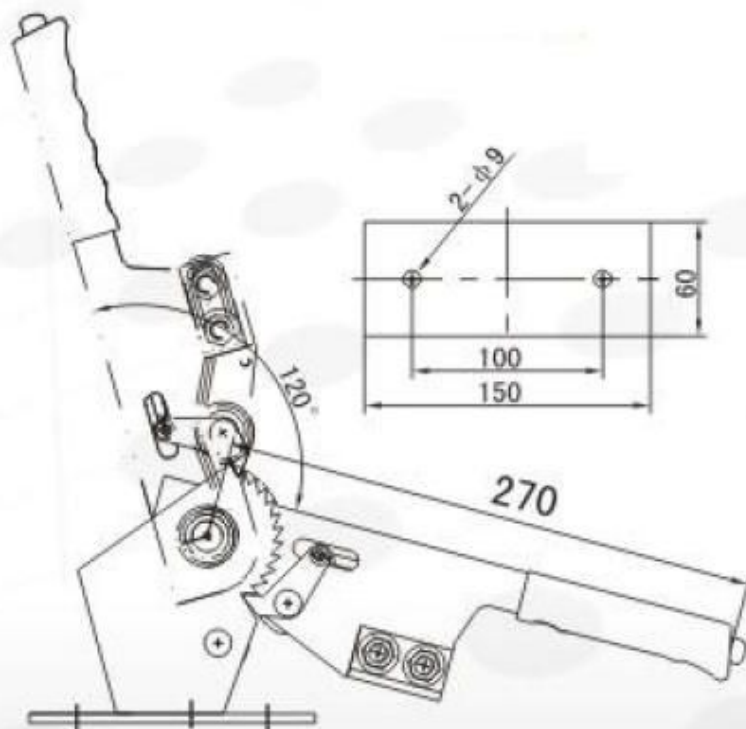

Каталоги комплектующих / Рычаги управления

Рычаг WJ112A для минипогрузчика

Рычаг WJ112A для минипогрузчика
Заказать рычаг WJ112A для минипогрузчиков по выгодной цене Вы можете в нашей компании.
Помимо изготовления серийных комплектующих, Компания «Глобальные ресурсы» имеет возможность их доукомплектования тросами дистанционного управления (ТДУ) различного диаметра, длины, радиусагиба и с разнообразной концевой арматурой.
Рычаг WJ112A для минипогрузчика представляет собой механизм управления стояночным тормозом с помощью троса дистанционного управления. Устанавливается в кабине оператора спецтехники.

WJ112A