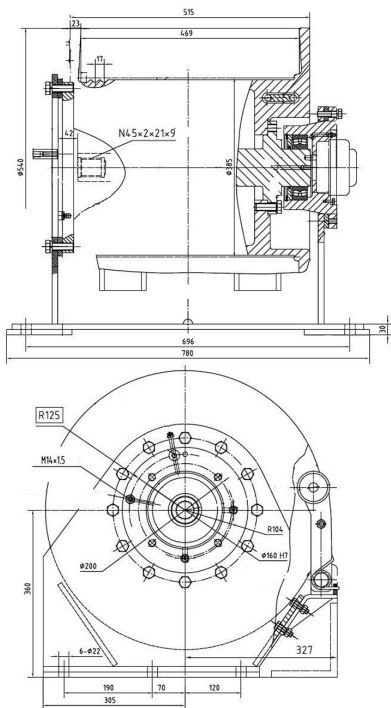

Каталоги комплектующих / Лебедки / Лебедки гидравлические КНР

Лебёдка QJZ 85B (есть в наличии) на мобильные буровые установки

Подробное описание:

Купить гидравлическую лебедку QJZ 85B по выгодной цене Вы можете в Компании «Глобальные ресурсы».

Гидравлическая лебёдка – это важная часть подъёмного устройства. Как правило, она применяется в грузоподъёмной технике.

Лебёдка выполнена в форме барабана, внутри которого встроен планетарный редуктор. На данный барабан наматывается грузовой трос.

Остановка и фиксация барабана происходит с помощью дискового тормоза встроенного в редуктор лебедки.

Применение: гусеничный и автомобильный кран, трубоукладчик, буровая и сваебойная установка, различное технологическое оборудование.