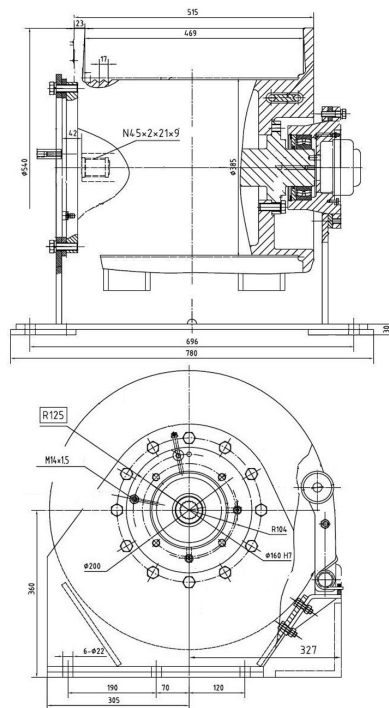

Каталоги комплектующих / Лебедки / Лебедки гидравлические КНР

Лебёдка QJZ 85B (есть в наличии) на мобильные буровые установки

Подробное описание:

Купить гидравлическую лебедку QJZ 85B по выгодной цене Вы можете в Компании «Глобальные ресурсы».

Гидравлическая лебёдка – это важная часть подъёмного устройства. Как правило, она применяется в грузоподъёмной технике.

Лебёдка выполнена в форме барабана, внутри которого встроен планетарный редуктор. На данный барабан наматывается грузовой трос.

Остановка и фиксация барабана происходит с помощью дискового тормоза встроенного в редуктор лебедки.

Применение: гусеничный и автомобильный кран, трубоукладчик, буровая и сваебойная установка, различное технологическое оборудование.