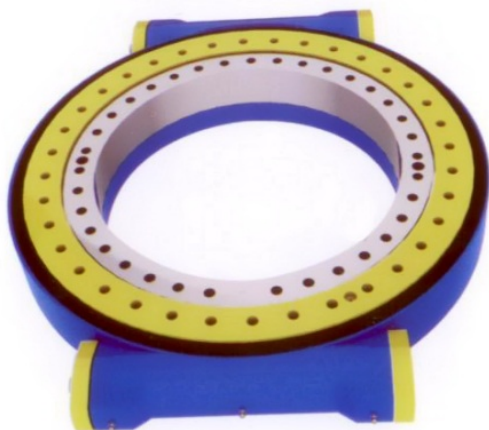

Каталоги комплектующих / Интегрированные редукторы (Червячные пары)

Интегрированный редуктор Н-Ф SE21-2 на поворотные лестницы

Gl

Gl

Gl

Gl

Gl