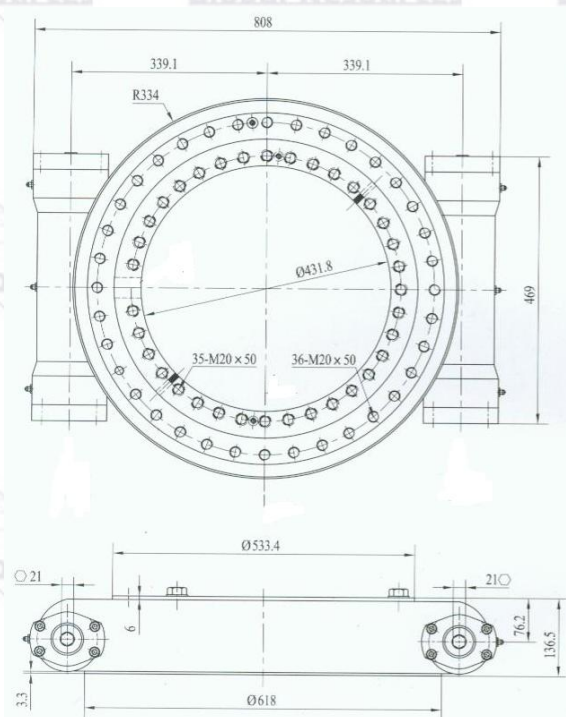

Каталоги комплектующих / Интегрированные редукторы (Червячные пары)

Интегрированный редуктор Н-Ф SE21-2 на поворотные лестницы

Gl

Gl

Gl

Gl

Gl