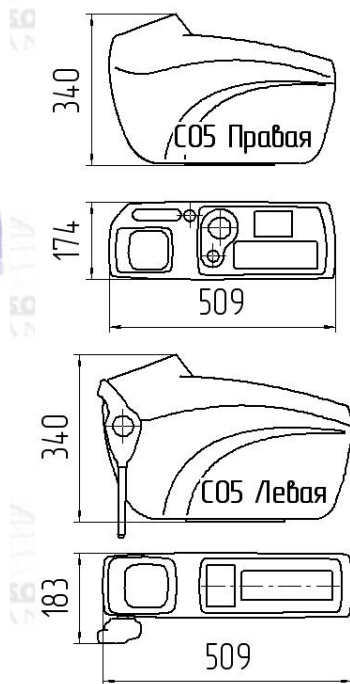

Каталоги комплектующих / Консоли

Консоли НХС05 для трактора

Консоли НХС05 для трактора

Заказать консоли НХС05 для трактора по выгодной цене Вы можете в нашей компании. Помимо изготовления серийно производимых консолей, Компания «Глобальные ресурсы» имеет возможность их изготовления по техническому заданию заказчика. Также возможна дополнительная комплектация следующими опциями: рукояткой безопасности с датчиком конечного положения, откидным механизмом, регулируемым по высоте подлокотником и фиксированным подлокотником. В тракторах консоли НХС05 представляют собой металлический каркас с пластиковой облицовкой, на крышке которой имеются специальные отверстия для установки джойстика и различной управляющей и сигнализирующей аппаратуры (кнопки, тумблеры, переключатели, лампочки-индикаторы, замок зажигания и т.д.) Для удобства монтажа оборудования внутри консоли, пластиковый корпус является разборным. Т.е. крышка консоли является съемной. Они устанавливаются по обе стороны от кресла оператора.